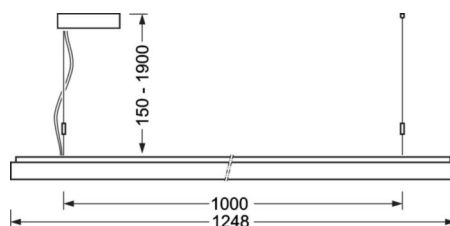

DEEP-LINK

<https://www.regiolum.de/ru/article/65723016175>

Ссылка	LED 4800lm 830
ηLB	100 %
Φ ↓/↑	67 % / 33 %
UGR поп./вдоль дисплей	15.8 / 16.1
	65° < 3000cd/m ²

Механика

цвет корпуса	серебристый/ белый алюминий RAL 9006
размеры (LxWxH/DxH)	1248mm x 239mm x 55mm
вес (нетто)	7kg
Вид монтажа	установка отдельных светильников на подвесе, маятниково-подвесные световые полосы

размеры

L	1248 mm	Длина
B	239 mm	Ширина
H	55 mm	Высота
A1	1000 mm	Расстояние между точками крепежа при одиночной установке
A2	1123 mm	Расстояние между точками крепежа, 1-й светильник световой полосы
A3	1248 mm	Расстояние между точками крепежа между светильниками в световой п
P min	150 mm	Минимальная длина подвеса
P max	1900 mm	Максимальная длина подвеса