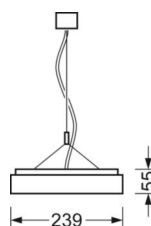

маятниково-подвесной светильник/светильник с запиткой для световых полоса - рассеиватель микропризматический - прямой и отраженный свет

Корпус из стального листа с порошковым напылением, прямоугольное сечение; Цвет корпуса серебристый/ белый алюминий RAL 9006; Равномерный прямой и отраженный свет для освещения рабочих мест за дисплеем по норме DIN-EN 12464-1; защита от слепящих лучей благодаря стеклу с микропризматическим рельефом со специальной техникой "Multilayer" и светоуправляющей фольгой; Подключение к электросети через встроенный прозрачный присоединительный провод 5x0,75мм² длиной 1900мм. На концах удалена оболочка. В поставку включен укомплектованный набор для маятникового подвеса с возможностью настройки высоты.

DEEP-LINK

<https://www.regiolum.de/ru/article/65723016175>

Ссылка	LED 4800lm 830
ηLB	100 %
Φ ↓/↑	67 % / 33 %
UGR поп./вдоль дисплей	15.8 / 16.1
	65° < 3000cd/m ²

Механика

цвет корпуса	серебристый/ белый алюминий RAL 9006
размеры (LxWxH/DxH)	1248mm x 239mm x 55mm
вес (нетто)	7kg
Вид монтажа	установка отдельных светильников на подвесе, маятниково-подвесные световые полосы

размеры

L	1248 mm	Длина
B	239 mm	Ширина
H	55 mm	Высота
A1	1000 mm	Расстояние между точками крепежа при одиночной установке
A2	1123 mm	Расстояние между точками крепежа, 1-й светильник световой полосы
A3	1248 mm	Расстояние между точками крепежа между светильниками в световой п
P min	150 mm	Минимальная длина подвеса
P max	1900 mm	Максимальная длина подвеса